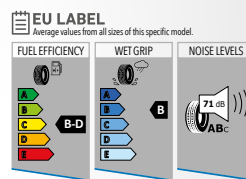

PREMIUM SUMMER HIGH PERFORMANCE TIRE WITH EXCEPTIONAL COMFORT

ALL SIZES

225/65 R17	102H ^{RP}	235/50 R18 RF	101V ^{RP}
235/65 R17 RF	108V	235/50 R19 RF	103W ^{RP}
215/60 R17	96V ^{RP}	255/50 R19 RF	107V ^{RP} ..
235/60 R17	102V ^{RP}	255/50 R19 RF RFT	107W ^{RP} ..
255/60 R17	106V ^{RP} ..	265/50 R19 RF	110W ^{RP} ..
225/60 R18	100H ^{RP}	255/50 R20 RF	109Y ^{RP} ..
235/60 R18 RF	107V ^{RP}	275/45 R19 RF	108W ^{RP} ..
245/60 R18	105H ^{RP}	285/45 R19	107V ^{RP} ..
255/60 R18 RF	112V ^{RP} ..	255/45 R20 RF	105Y ^{RP} ..
265/60 R18	110H ^{RP} ..	275/45 R20 RF	110W ^{RP} ..
265/60 R18	110V ^{RP} ..	285/45 R20 RF	112Y ^{RP} ..
225/55 R17	97V ^{RP}	275/45 R21 RF	110Y ^{RP} ..
235/55 R17 RF	103V ^{RP}	275/40 R20	102W ^{RP} ..
215/55 R18	95H ^{RP}	275/40 R20 RF RFT	106Y ^{RP} ..
225/55 R18	98V ^{RP}	275/40 R22 RF	108Y ^{RP} ..
235/55 R18	100V ^{RP}	315/35 R20	110W ^{RP} ..
255/55 R18 RF	109V ^{RP} ..	315/35 R20 RF RFT	110W ^{RP} ..
225/55 R19	99H ^{RP}	295/35 R21 RF	107Y ^{RP} ..
235/55 R19 RF	105V ^{RP}		
245/55 R19	103H ^{RP}		
255/55 R19 RF	111V ^{RP} ..		
275/55 R19	111V ^{RP} ..		
255/55 R20 RF	110Y ^{RP} ..		