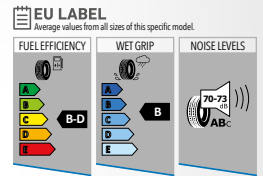

PREMIUM HIGH PERFORMANCE TIRE WITH EXCEPTIONAL COMFORT

ALL SIZES

205/80 R16 RF	104T	225/60 R18 RF	104V	235/50 R18 RF	101V ^{RP}
235/75 R15 RF	109T	235/60 R18 RF	107H	235/50 R19 RF	103V ^{RP}
205/70 R15	96T	245/60 R18 RF	105H	255/50 R19 RF	107V ^{RP}
215/70 R15	98H	255/60 R18 RF	112H	255/50 R19 RF RFT	107V ^{RP}
215/70 R16 RF	104H	265/60 R18 RF	114H ^{RP}	245/50 R20	102V ^{RP}
225/70 R16 RF	107H	235/55 R17 RF	103V ^{RP}	265/50 R20 RF	111H ^{RP}
235/70 R16	106T	215/55 R18	95H ^{RP}	225/45 R19 RF	96V ^{RP}
245/70 R16 RF	111T	225/55 R18 RF	102H ^{RP}	285/45 R19 RF	111H ^{RP} ..
255/70 R16	111T	235/55 R18 RF	104H ^{RP}	275/45 R20 RF	110V ^{RP} ..
265/70 R16	112T	255/55 R18 RF	109V ^{RP}	275/40 R20 RF	106V ^{RP} ..
215/65 R17	99H	255/55 R18 RF RFT	109H ^{RP}	275/40 R20 RF RFT	106V ..
225/65 R17 RF	106h	205/55 R19 RF	97H ^{RP}	315/35 R20 RF	110V ^{RP} ..
235/65 R17 RF	108V	225/55 R19	99H ^{RP}	315/35 R20 RF RFT	110V ..
245/65 R17 RF	111H	235/55 R19 RF	105V ^{RP}		
255/65 R17 RF	114H	245/55 R19	103H ^{RP}		
265/65 R17 RF	116h	255/55 R19 RF	111V ^{RP}		
215/60 R17 RF	100H	275/55 R19	111H ^{RP} ..		
225/60 R17 RF	103V				
235/60 R17 RF	106H				
255/60 R17 RF	110V				