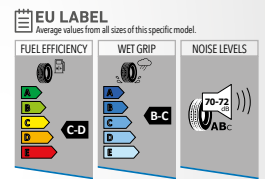

ALL SIZES

215/60 R16 RF	99V	235/50 R18 RF	101W ^{RP}
225/60 R16	98V	245/50 R18	100W
235/60 R16	100W	245/50 R18 RFT	100W
195/55 R15	85V ^{RP}	195/45 R16 RF	84V ^{RP}
185/55 R16 RF	87H ^{RP}	205/45 R16 RF	87W ^{RP}
195/55 R16	87V	215/45 R16 RF	90V ^{RP}
195/55 R16 RFT	87V	205/45 R17 RF	88W ^{RP}
205/55 R16 RFT	91V	215/45 R17 RF	91W ^{RP}
205/55 R16 RF	94W ^{RP}	225/45 R17 RF	94W ^{RP}
215/55 R16 RF	97W ^{RP}	225/45 R17 RFT	91W
225/55 R16 RF	99W ^{RP}	235/45 R17 RF	97W ^{RP}
205/55 R17 RF	95W ^{RP}	245/45 R17 RF	99W ^{RP}
215/55 R17 RF	98W ^{RP}	215/45 R18 RF	93W ^{RP}
225/55 R17 RF	101W ^{RP}	225/45 R18 RF	95W ^{RP}
225/55 R17 RFT	97W ^{RP}	225/45 R18 RFT	91W ^{RP}
235/55 R17 RF	103W ^{RP}	235/45 R18 RF	98W ^{RP}
235/55 R18 RF	104W ^{RP}	245/45 R18 RF	100W ^{RP}
195/50 R15	82V ^{RP}	245/45 R18 RFT	96W ^{RP}
195/50 R16	84V ^{RP}	255/45 R18 RF	103W ^{RP} ..
205/50 R16 RF	91W ^{RP}	275/45 R18 RF	107W ^{RP} ..
225/50 R16 RF	96W ^{RP}	225/45 R19 RF	96W ^{RP}
205/50 R17 RF	93W ^{RP}	235/45 R19 RF	99W ^{RP}
205/50 R17 RFT	89W	245/45 R19 RF	102W ^{RP}
215/50 R17 RF	95W ^{RP}	245/45 R19 RFT	98W ^{RP}
225/50 R17 RF	98W ^{RP}	255/45 R19 RF	104Y ^{RP} ..
225/50 R17 RFT	94W	205/40 R16 RF	83W ^{RP}