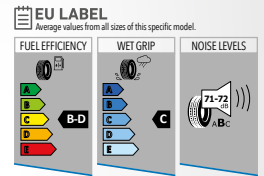

ULTIMATE PERFORMANCE ON ALL WEATHER CONDITIONS

ALL SIZES

155/70 R13	75T	185/55 R15 RF	86H	205/45 R17 RF	88W (RP)
165/70 R13	79T	195/55 R15	85H	215/45 R17 RF	91W (RP)
175/70 R13	82T	195/55 R16	87H	225/45 R17 RF	94W (RP)
175/70 R14	84T (RP)	205/55 R16	91H	235/45 R17 RF	97W (RP)
175/65 R14	82T	205/55 R16	91V	245/45 R17 RF	99Y (RP)
185/65 R14	86T	205/55 R16 RF	94V	225/45 R18 RF	95W (RP)
175/65 R15	84H	215/55 R16 RF	97V	225/45 R18 RF	95Y (RP)
185/65 R15	88T	225/55 R16 RF	99W (RP)	235/45 R18 RF	98W (RP)
185/65 R15	88H	205/55 R17 RF	95W	245/45 R18 RF	100W (RP)
185/65 R15	92H	215/55 R17 RF	98W	225/45 R19 RF	96W (RP)
195/65 R15	91H	225/55 R17 RF	101W (RP)	245/40 R17 RF	95Y (RP)
195/65 R15 RF	95H	235/55 R17 RF	103W (RP)	225/40 R18 RF	92W (RP)
205/65 R15	94H	195/55 R20 RF	95H	235/40 R18 RF	95Y (RP)
215/65 R16 RF	102V	195/50 R15	82V (RP)	245/40 R18 RF	97Y
185/60 R14	82H	195/50 R16 RF	88V (RP)	235/40 R19 RF	96Y (RP)
185/60 R15 RF	88H	205/50 R17 RF	93W (RP)	235/35 R19 RF	91Y (RP)
195/60 R15	88H	215/50 R17 RF	95W (RP)	245/35 R19 RF	93Y (RP)
205/60 R16	96V	225/50 R17 RF	98V (RP)	255/35 R19 RF	96Y (RP)
215/60 R16 RF	99V	195/45 R16 RF	84V (RP)		
185/55 R14	80H	215/45 R16 RF	90V (RP)		