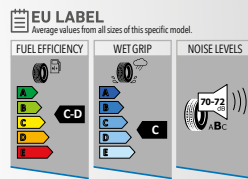

MORE THAN MEETS THE ICE